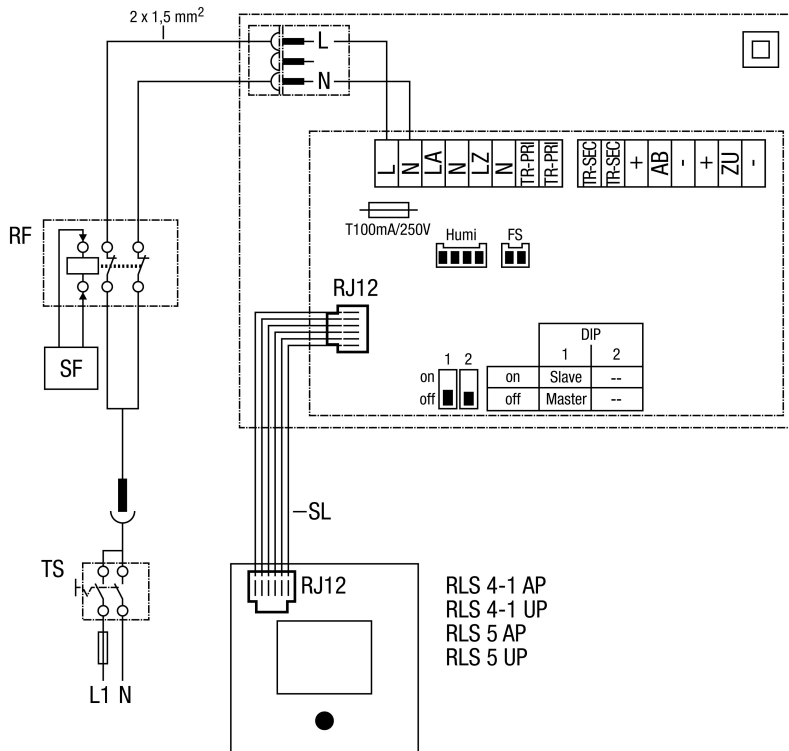

# WRG 35-1-SE

## Endmontage-Set WRG 35-1-SE mit Raumluftsteuerung RLS 4-1 oder RLS 5

- RF - Bei raumluftabhängigen Feuerstätten bauseits zu erstellen
- SF - Signal der Feuerstätte
- TS - Bauseitiger Trennschalter, on/off switch, VDE 0700 T1 7.12.2
- SL - 6- adrige Steuerleitung
- Humi - Feuchtefühler, nur bei Endmontageset WRG 35H-SE angeschlossen
- FS - Frostschutzhühler, Sonderausstattung